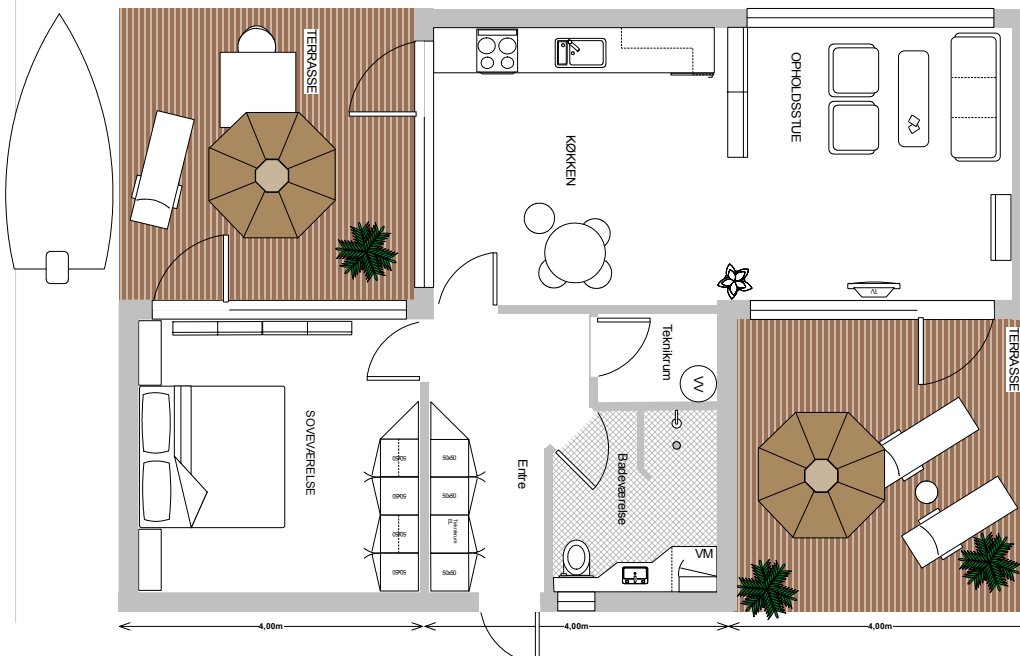

AquaDomi husbåd: Claire Basic A96HB01TT

Arkitekt: Teo, AquaDomi, DK.

Flydende bolig

Claire serien

Grundplan: 96 kvm
 Boligareal: 64 kvm
 Terrasser: 32 kvm
 Tagterrasser: 32 kvm
 Badeplatform: 18 kvm

HTH køkken & bad

Grundplan

AquaDomi A96HB01TT3 VELLIV

AquaDomi® flydende bolig / husbåd
Model: A96HB01 Claire Basic -Tekniske data:

Grundplan: 96 Kvm.
Ponton: Marinetek Houseboat ponton.
Plan: 00 ▶

Indvendig:

Gulve Trægulve i Merbau, Eg eller Ask som skibsdæk.
Vægge Råhvid malet filt
Lofter Råhvid malet filt
Døre Råhvid malede plane døre
Greb Børstet stål
Fodlister Hvidmalede
Skabe HTH hvid

Elegant og flot bolig på 96 Kvm. i grundplan.

Claire serien - Indeholder Køkken alrum med spise- og hygekrog, opholdsstue, soveværelse med 2 senge og indbygget skab, badeværelse med brus samt mindre gang og teknikrum. Samlet boligareal udgør 64 kvm. To udvendige terrasser på 2 x 16 kvm. i alt 32 kvm.